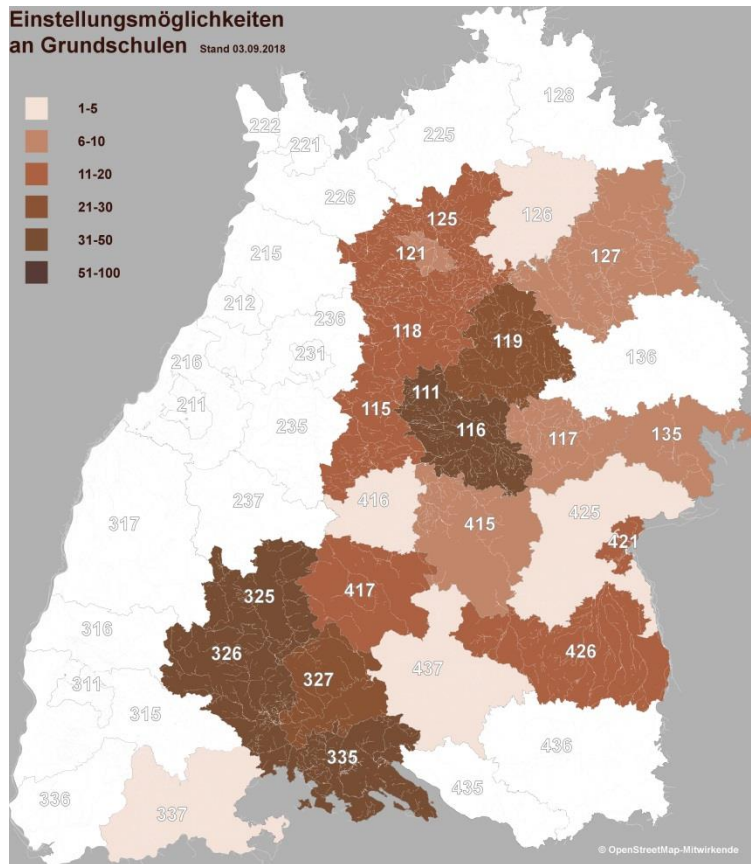

# Einstellungsmöglichkeiten im Nachrückverfahren

Die Übersichten stellen die Situation Anfang September 2018 dar. Aufgrund des Annahmeverhaltens kann es auch in anderen als auf den untenstehenden Karten ausgewiesenen Bezirken noch Stellenangebote im Nachrückverfahren geben.

## Regierungsbezirk Karlsruhe

211	Baden-Baden
212	Stadt Karlsruhe
215	Kreis Karlsruhe
216	Rastatt
221	Heidelberg
222	Mannheim
225	Neckar-Odenw.-Kr.
226	Rhein-Neckar-Kreis
231	Pforzheim
235	Calw
236	Enzkreis
237	Freudenstadt

## Regierungsbezirk Stuttgart

111	Stuttgart
115	Böblingen
116	Esslingen
117	Göppingen
118	Ludwigsburg
119	Rems-Murr-Kreis
121	Stadt Heilbronn
125	Kreis Heilbronn
126	Hohenlohekreis
127	Schwäbisch Hall
128	Main-Tauber-Kr.
135	Heidenheim
136	Ostalbkreis

## Regierungsbezirk Tübingen

415	Reutlingen
416	Tübingen
417	Zollern-Alb-Kreis
421	Ulm
425	Alb-Donau-Kreis
426	Biberach
435	Bodenseekreis
436	Ravensburg
437	Sigmaringen