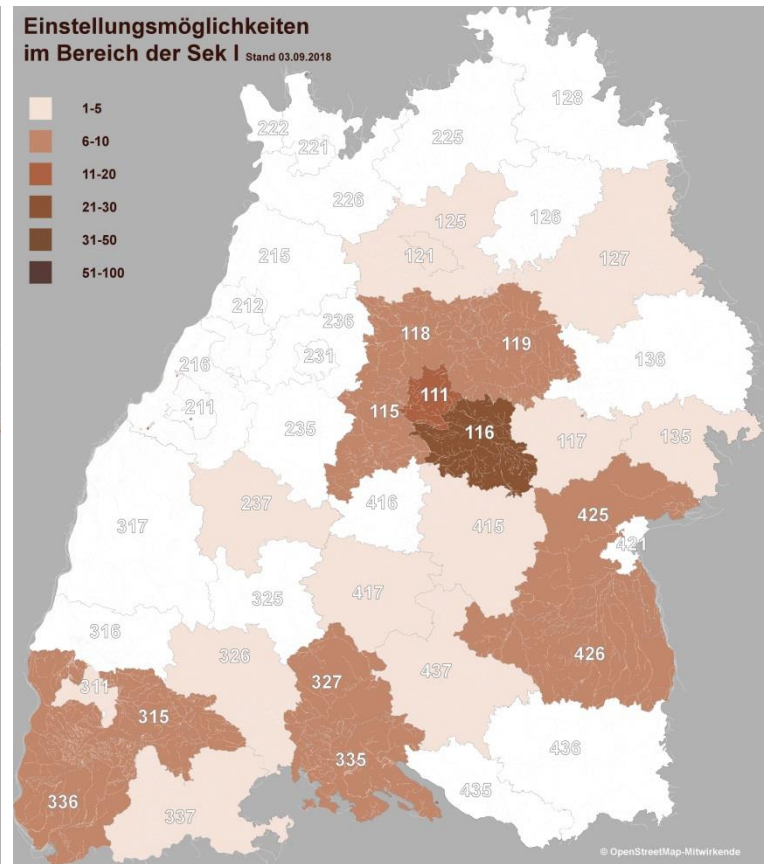

# Einstellungsmöglichkeiten im Nachrückverfahren

Die Übersichten stellen die Situation Anfang September 2018 dar. Aufgrund des Annahmeverhaltens kann es auch in anderen als auf den untenstehenden Karten ausgewiesenen Bezirken noch Stellenangebote im Nachrückverfahren geben.

## Regierungsbezirk Karlsruhe

211	Baden-Baden
212	Stadt Karlsruhe
215	Kreis Karlsruhe
216	Rastatt
221	Heidelberg
222	Mannheim
225	Neckar-Odenw.-Kr.
226	Rhein-Neckar-Kreis
231	Pforzheim
235	Calw
236	Enzkreis
237	Freudenstadt

## Regierungsbezirk Stuttgart

111	Stuttgart
115	Böblingen
116	Esslingen
117	Göppingen
118	Ludwigsburg
119	Rems-Murr-Kreis
121	Stadt Heilbronn
125	Kreis Heilbronn
126	Hohenlohekreis
127	Schwäbisch Hall
128	Main-Tauber-Kr.
135	Heidenheim
136	Ostalbkreis

## Regierungsbezirk Tübingen

415	Reutlingen
416	Tübingen
417	Zollern-Alb-Kreis
421	Ulm
425	Alb-Donau-Kreis
426	Biberach
435	Bodenseekreis
436	Ravensburg
437	Sigmaringen