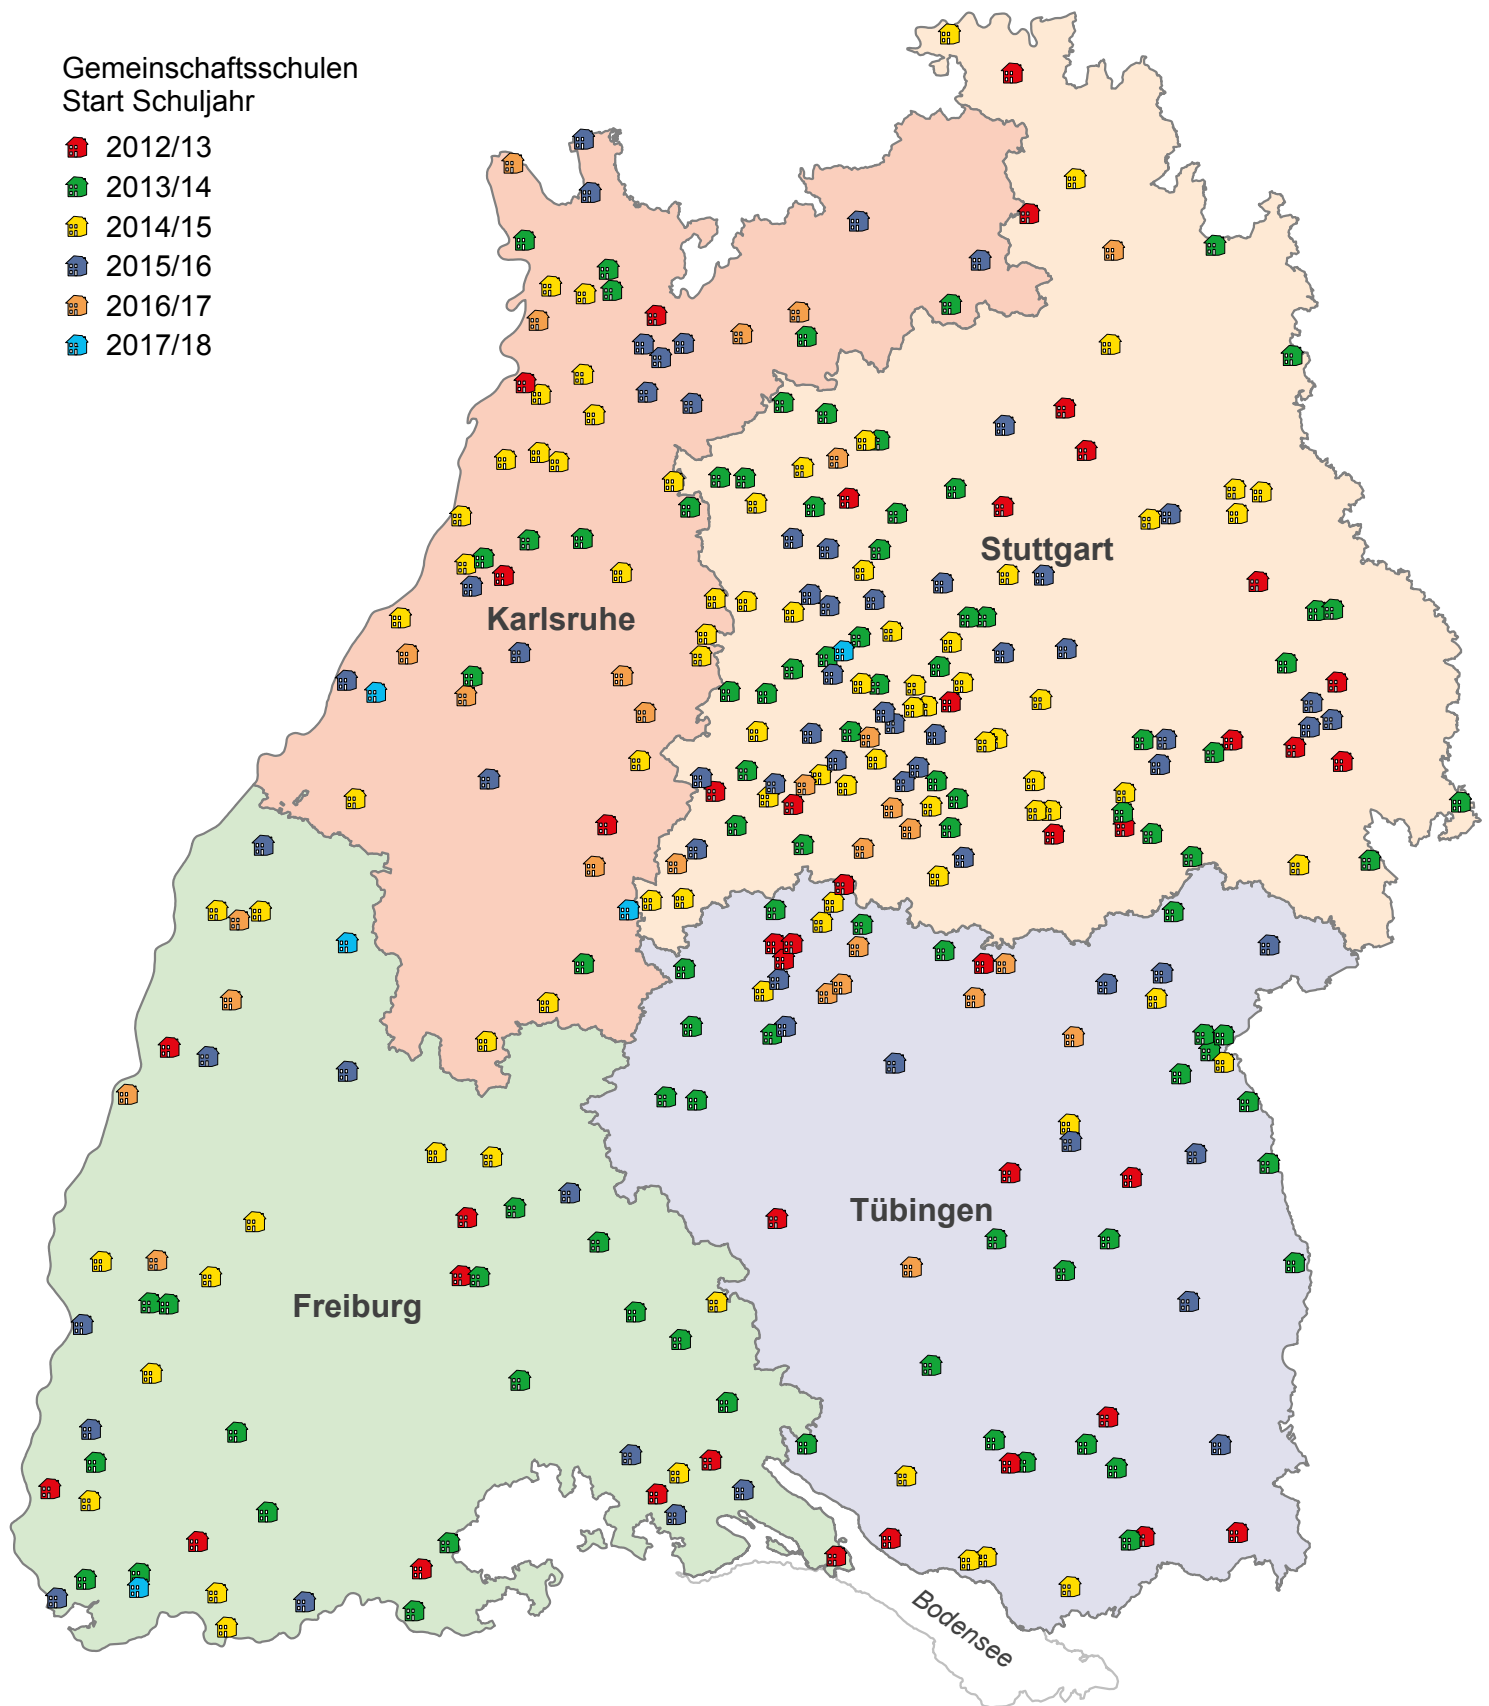

Gemeinschaftsschulen in den Regierungsbezirken Baden-Württembergs

Gemeinschaftsschulen
Start Schuljahr

-  2012/13
-  2013/14
-  2014/15
-  2015/16
-  2016/17
-  2017/18

Standorte der Gemeinschaftsschulen nicht straßengenau.

Datenquelle: Ministerium für Kultus, Jugend und Sport Baden-Württemberg