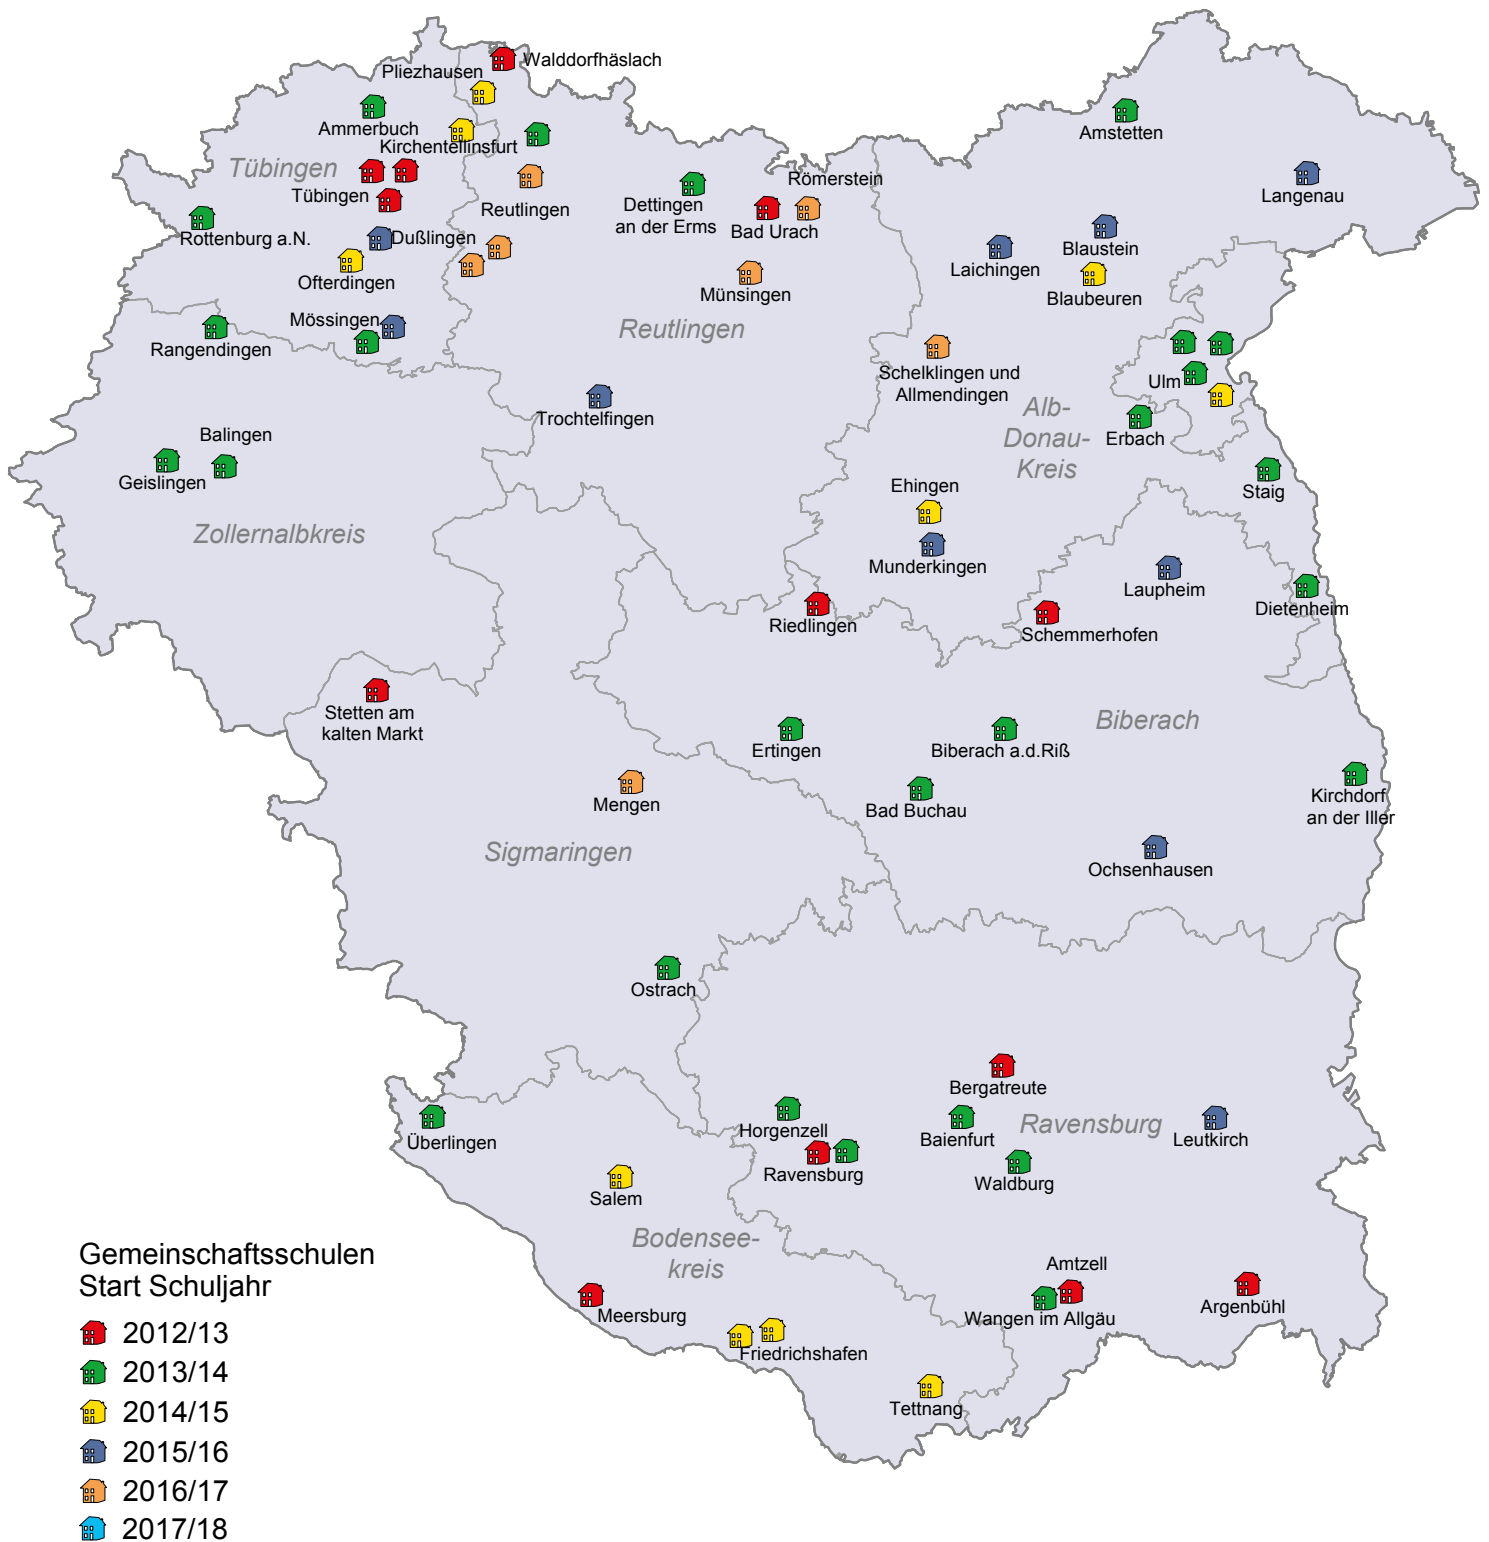

Standorte der Gemeinschaftsschulen im Regierungsbezirk Tübingen

Standorte der Gemeinschaftsschulen nicht straßengenau.

Datenquelle: Ministerium für Kultus, Jugend und Sport Baden-Württemberg