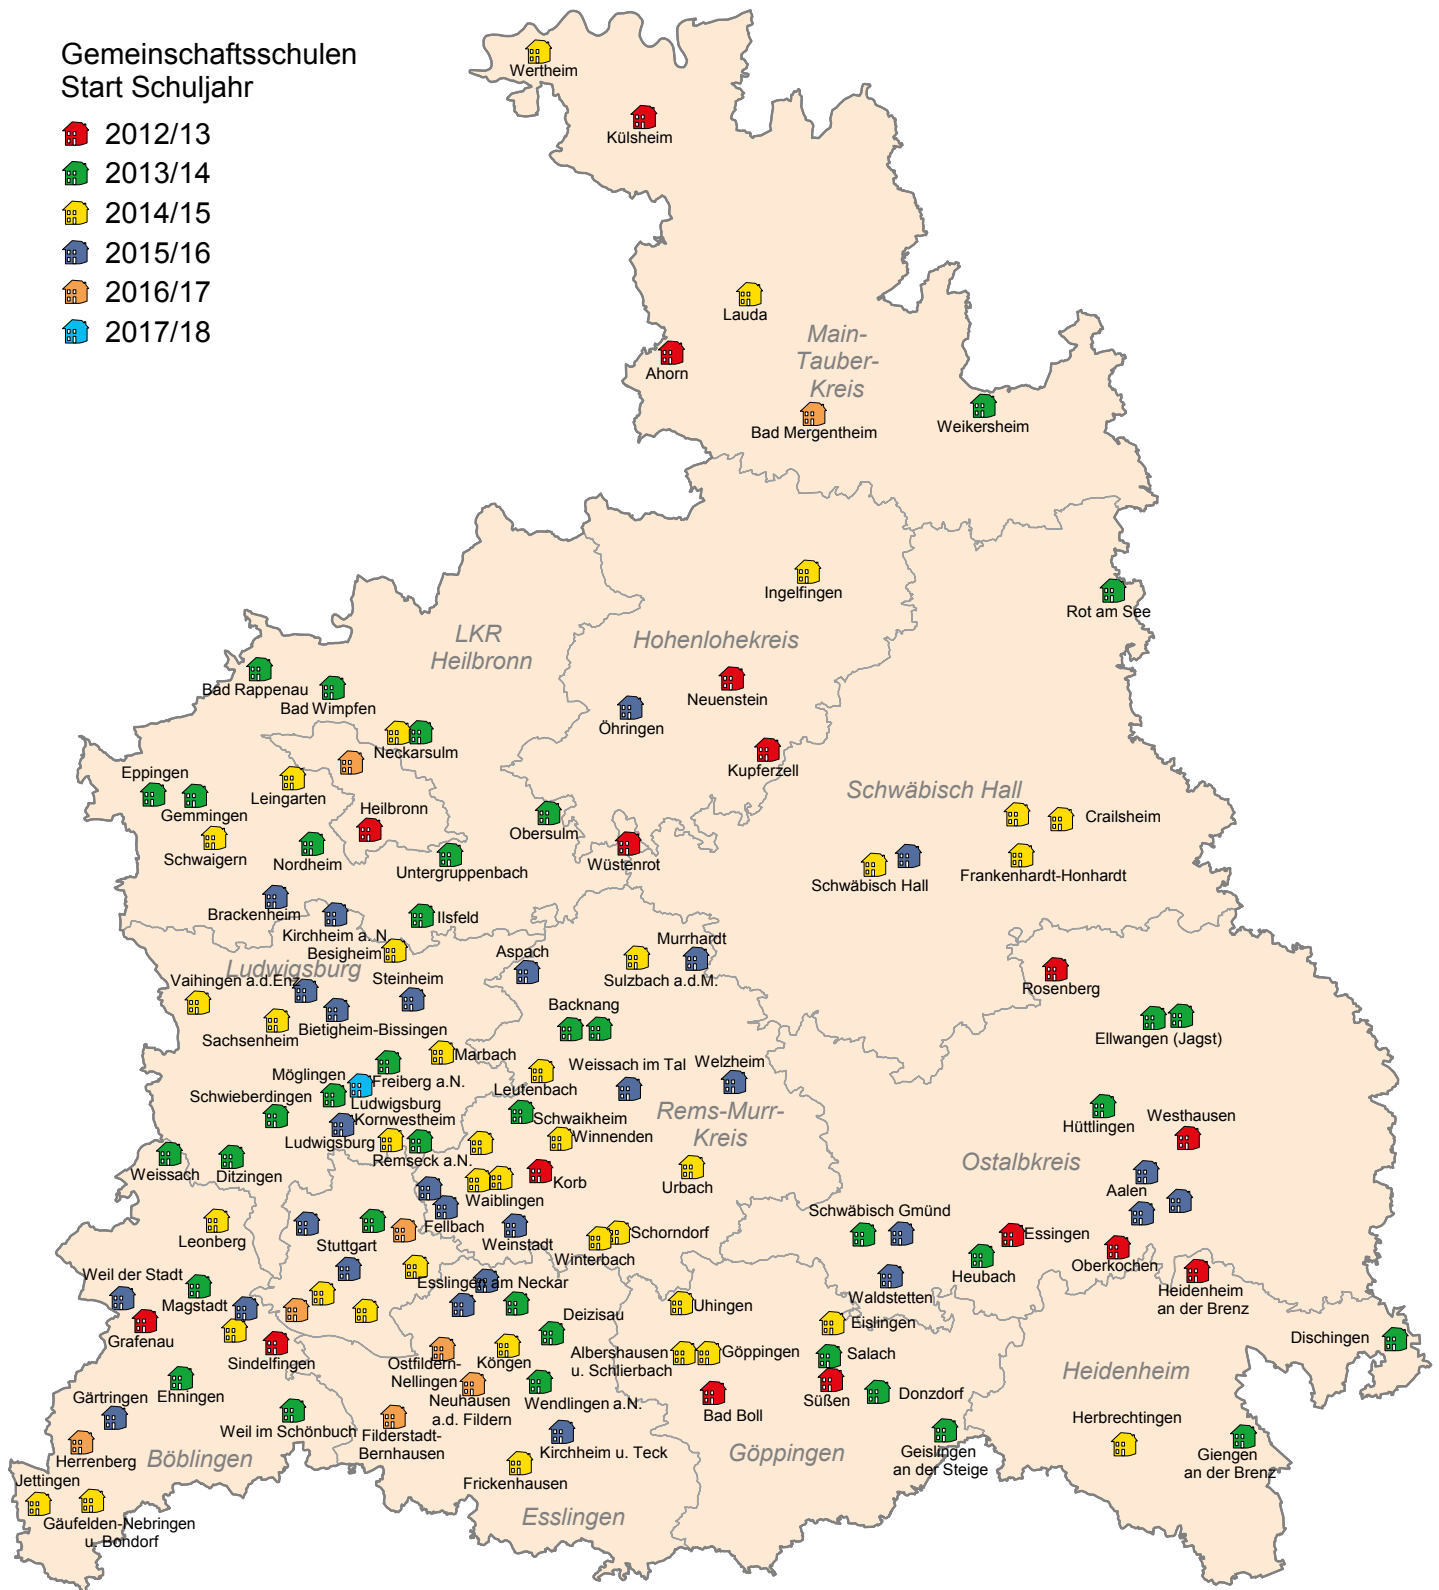

Standorte der Gemeinschaftsschulen im Regierungsbezirk Stuttgart

Gemeinschaftsschulen Start Schuljahr

-  2012/13
-  2013/14
-  2014/15
-  2015/16
-  2016/17
-  2017/18

Standorte der Gemeinschaftsschulen nicht straßengenau.

Datenquelle: Ministerium für Kultus, Jugend und Sport Baden-Württemberg