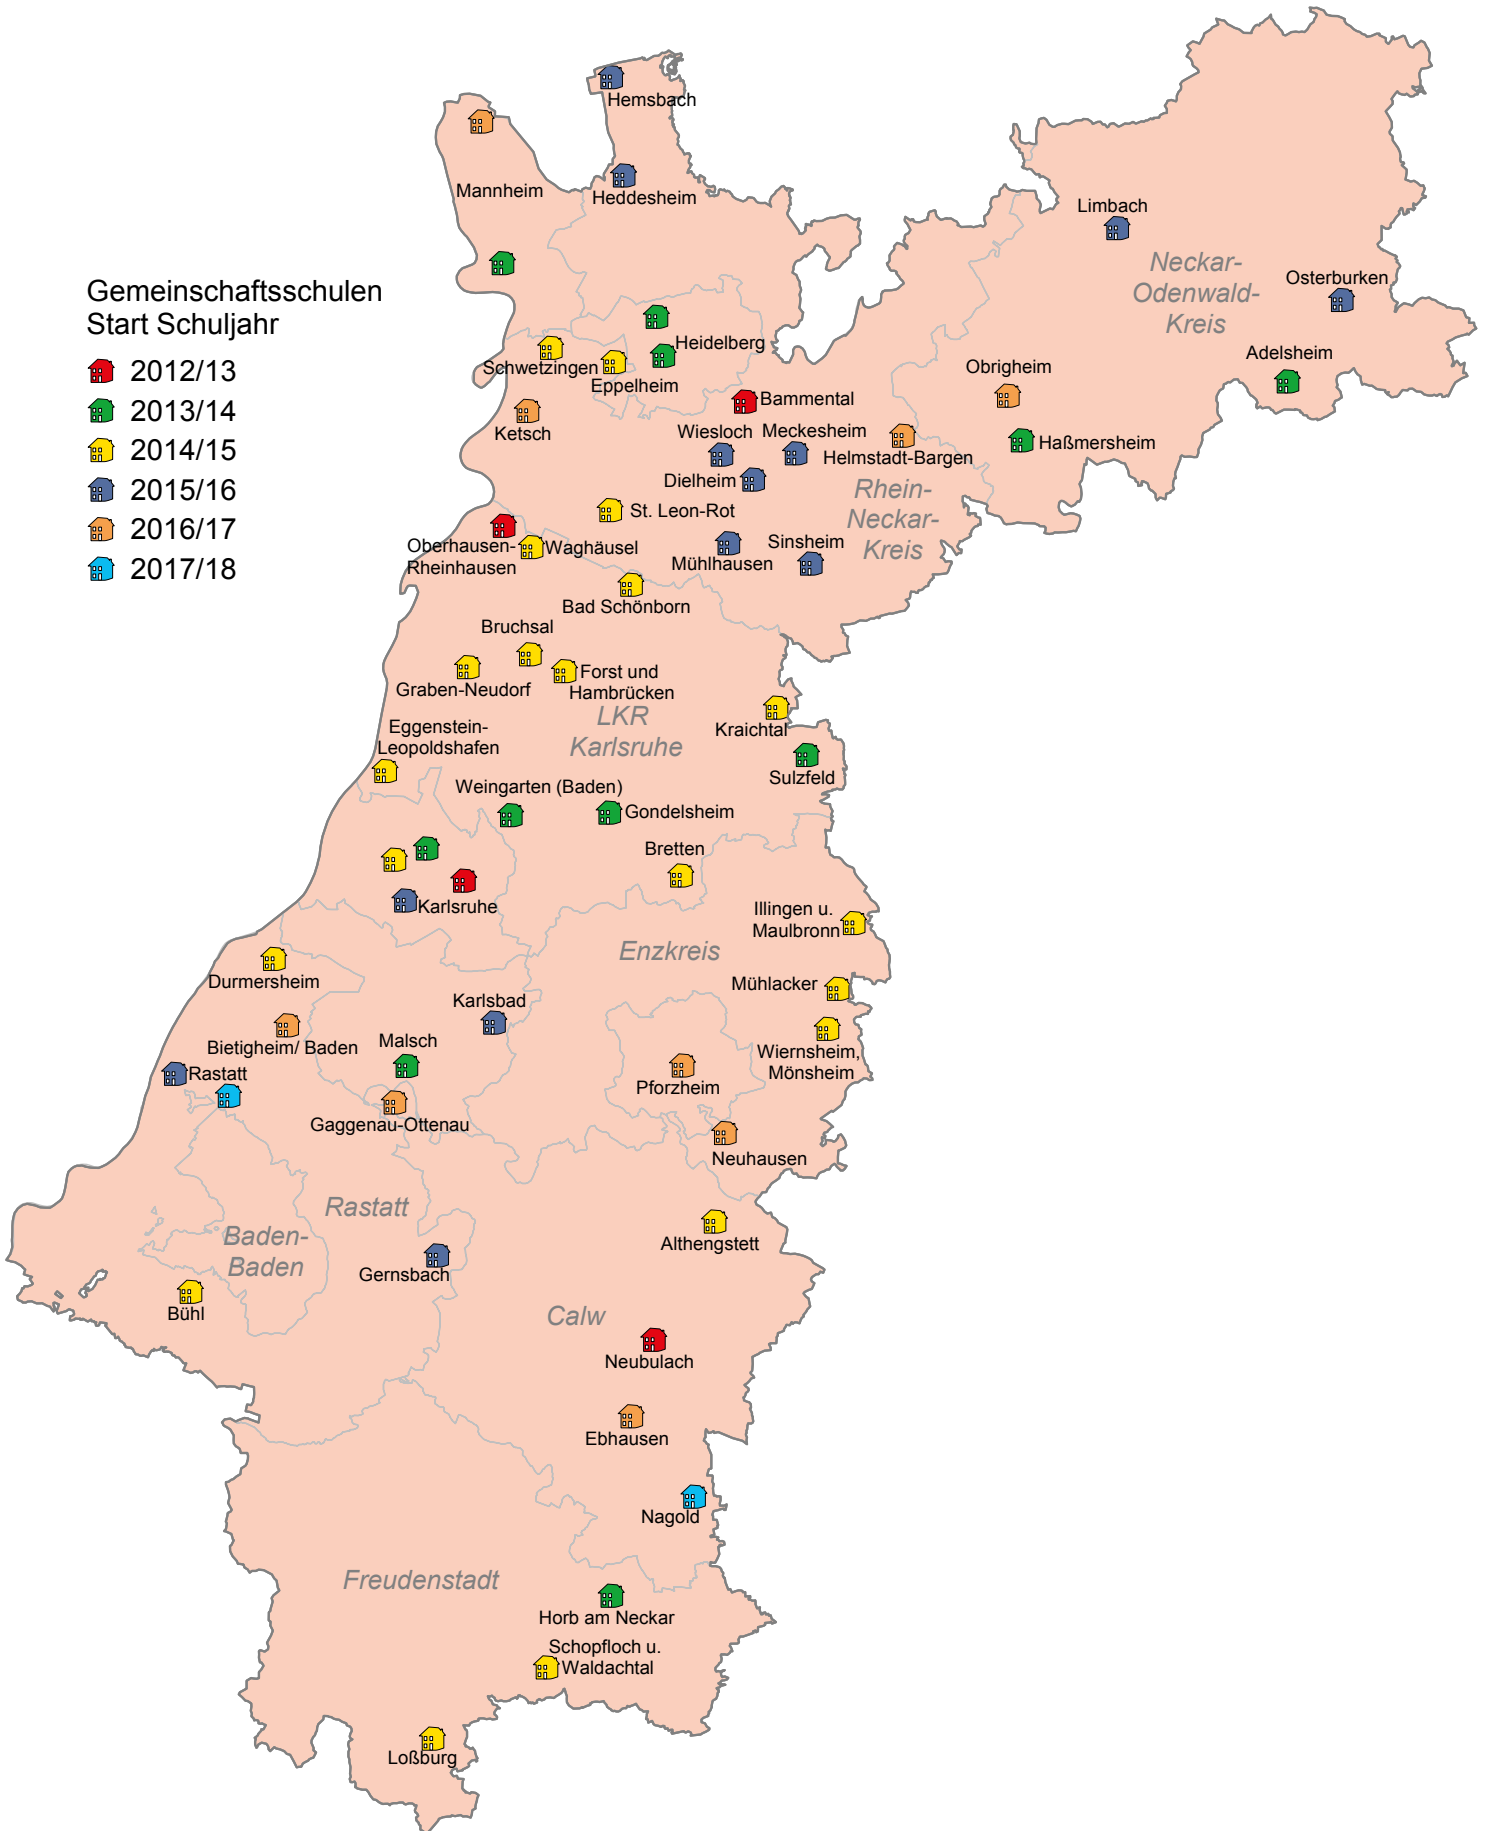

# Standorte der Gemeinschaftsschulen im Regierungsbezirk Karlsruhe

Standorte der Gemeinschaftsschulen nicht straßengenau.

Datenquelle: Ministerium für Kultus, Jugend und Sport Baden-Württemberg