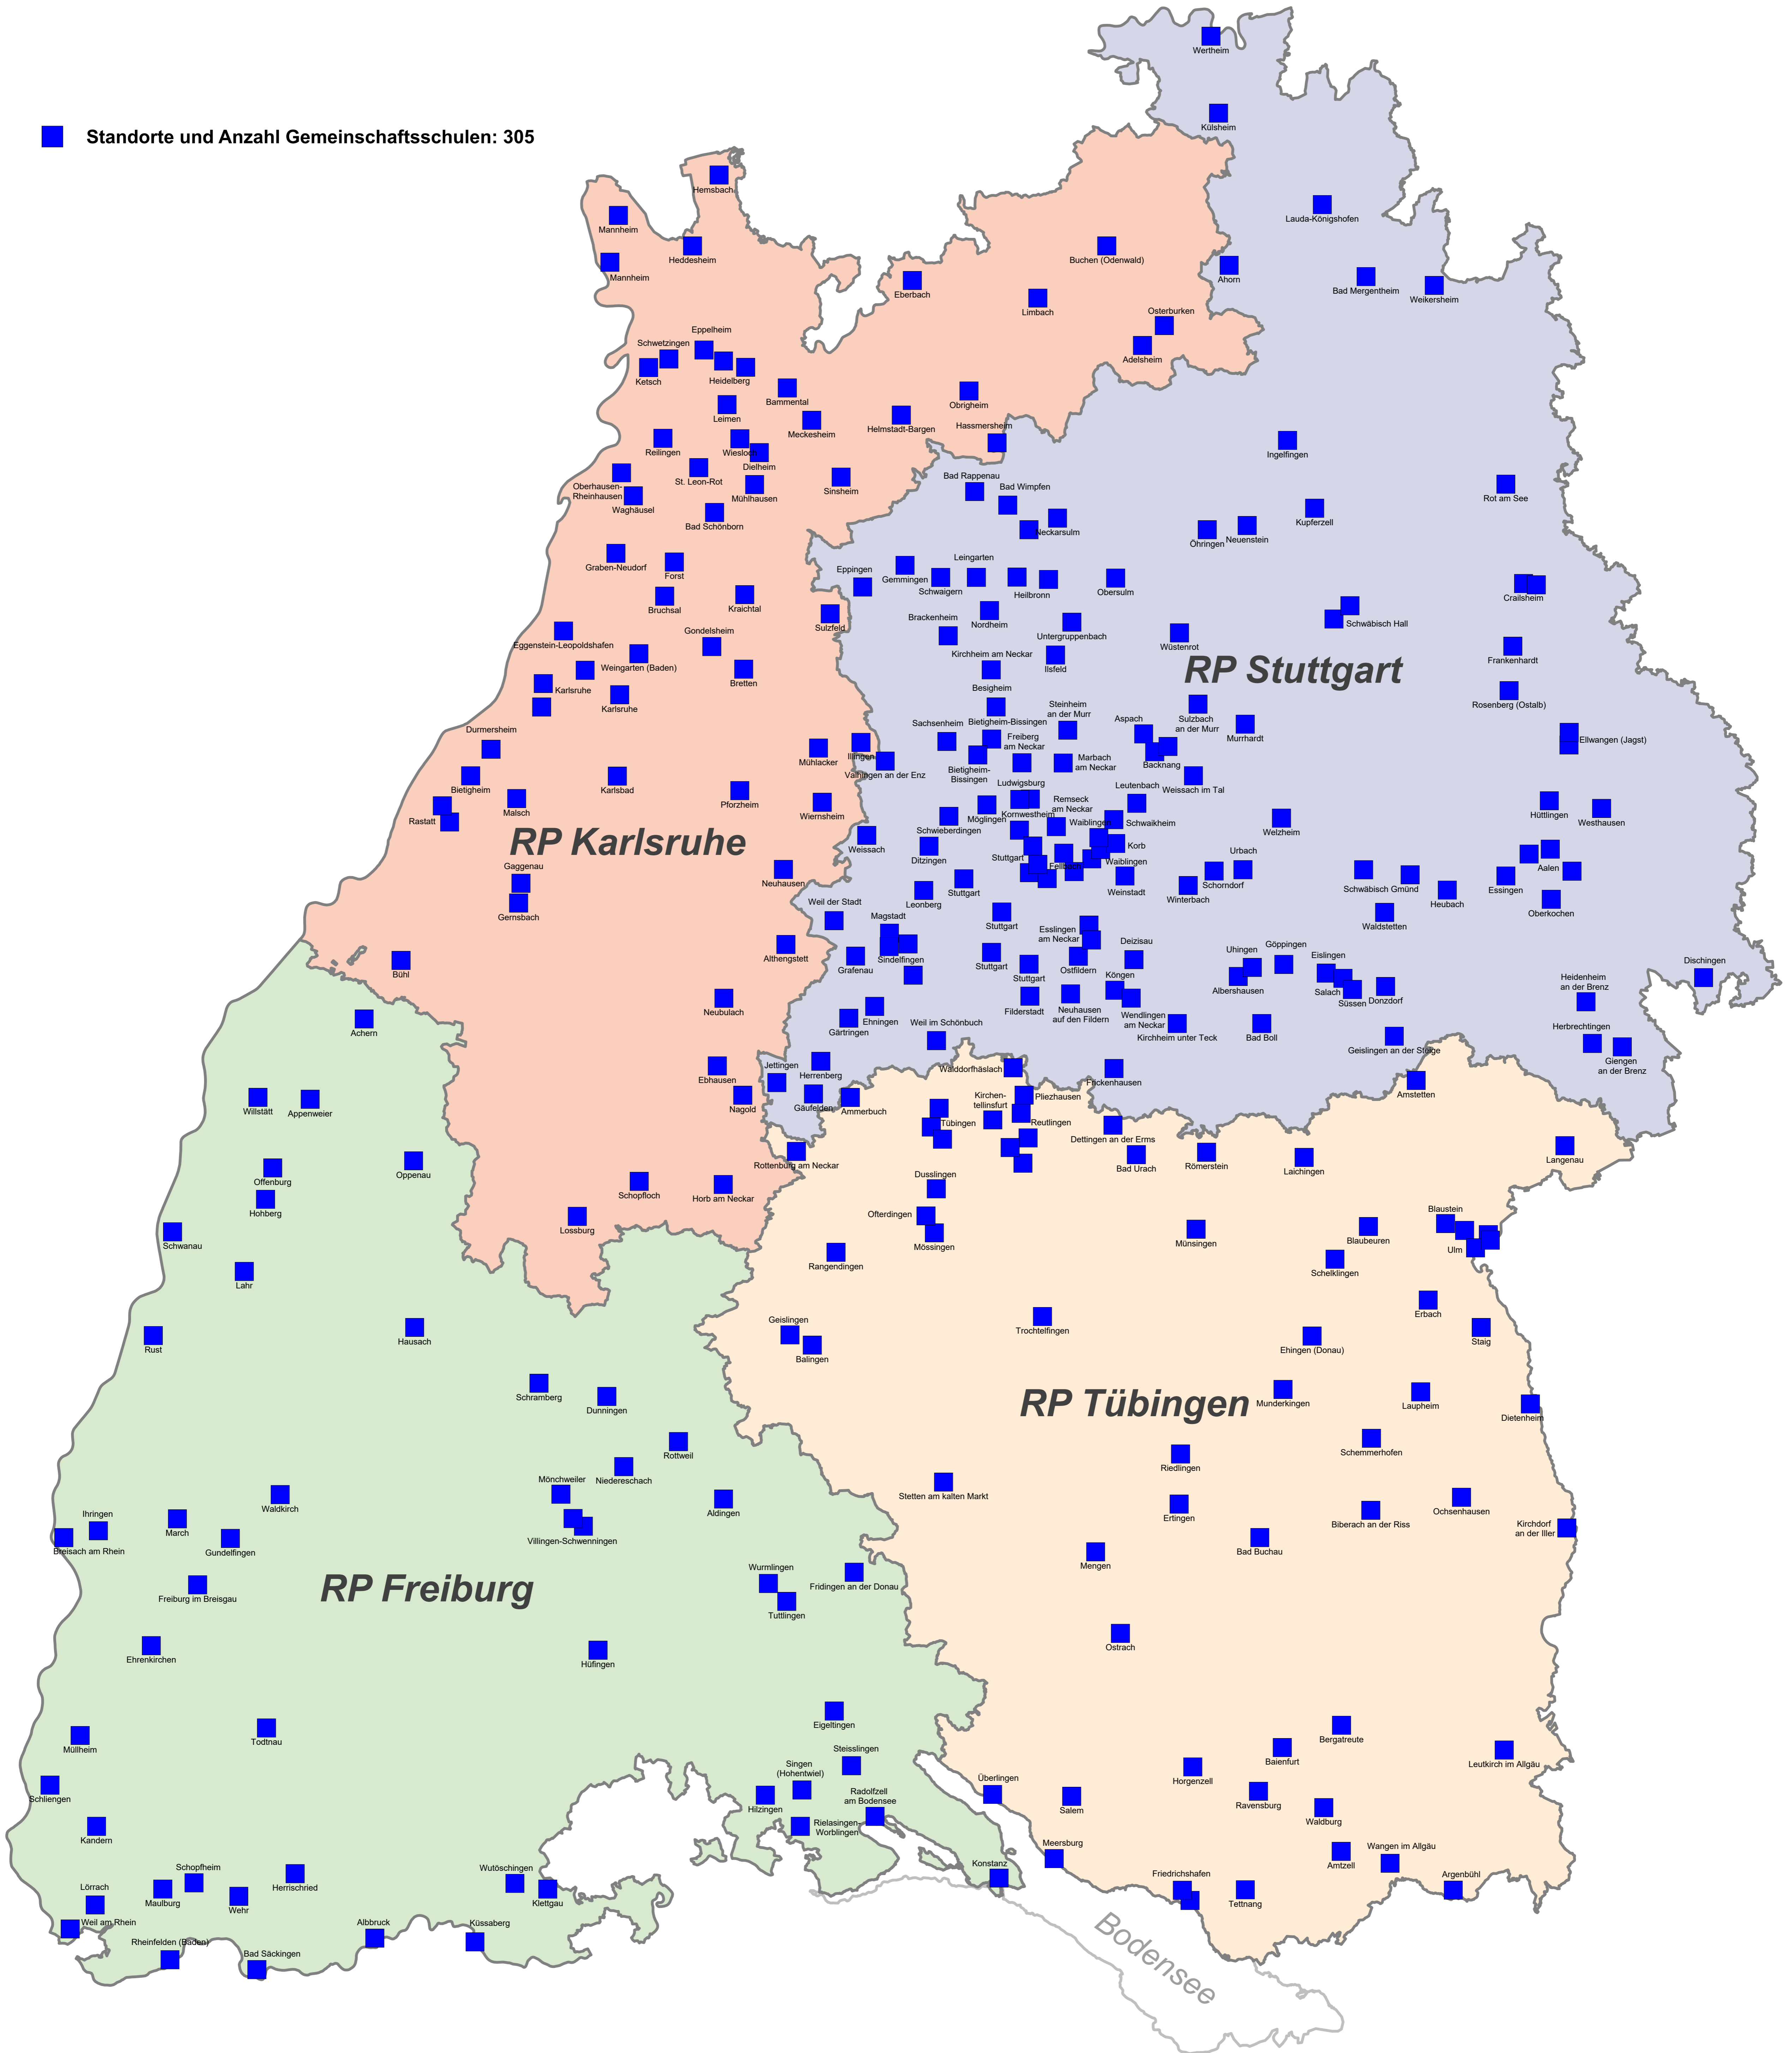

Öffentliche Gemeinschaftsschulen in den Regierungsbezirken Baden-Württembergs im Schuljahr 2019/20

■ Standorte und Anzahl Gemeinschaftsschulen: 305

Datenquelle: Amtliche Schulstatistik.