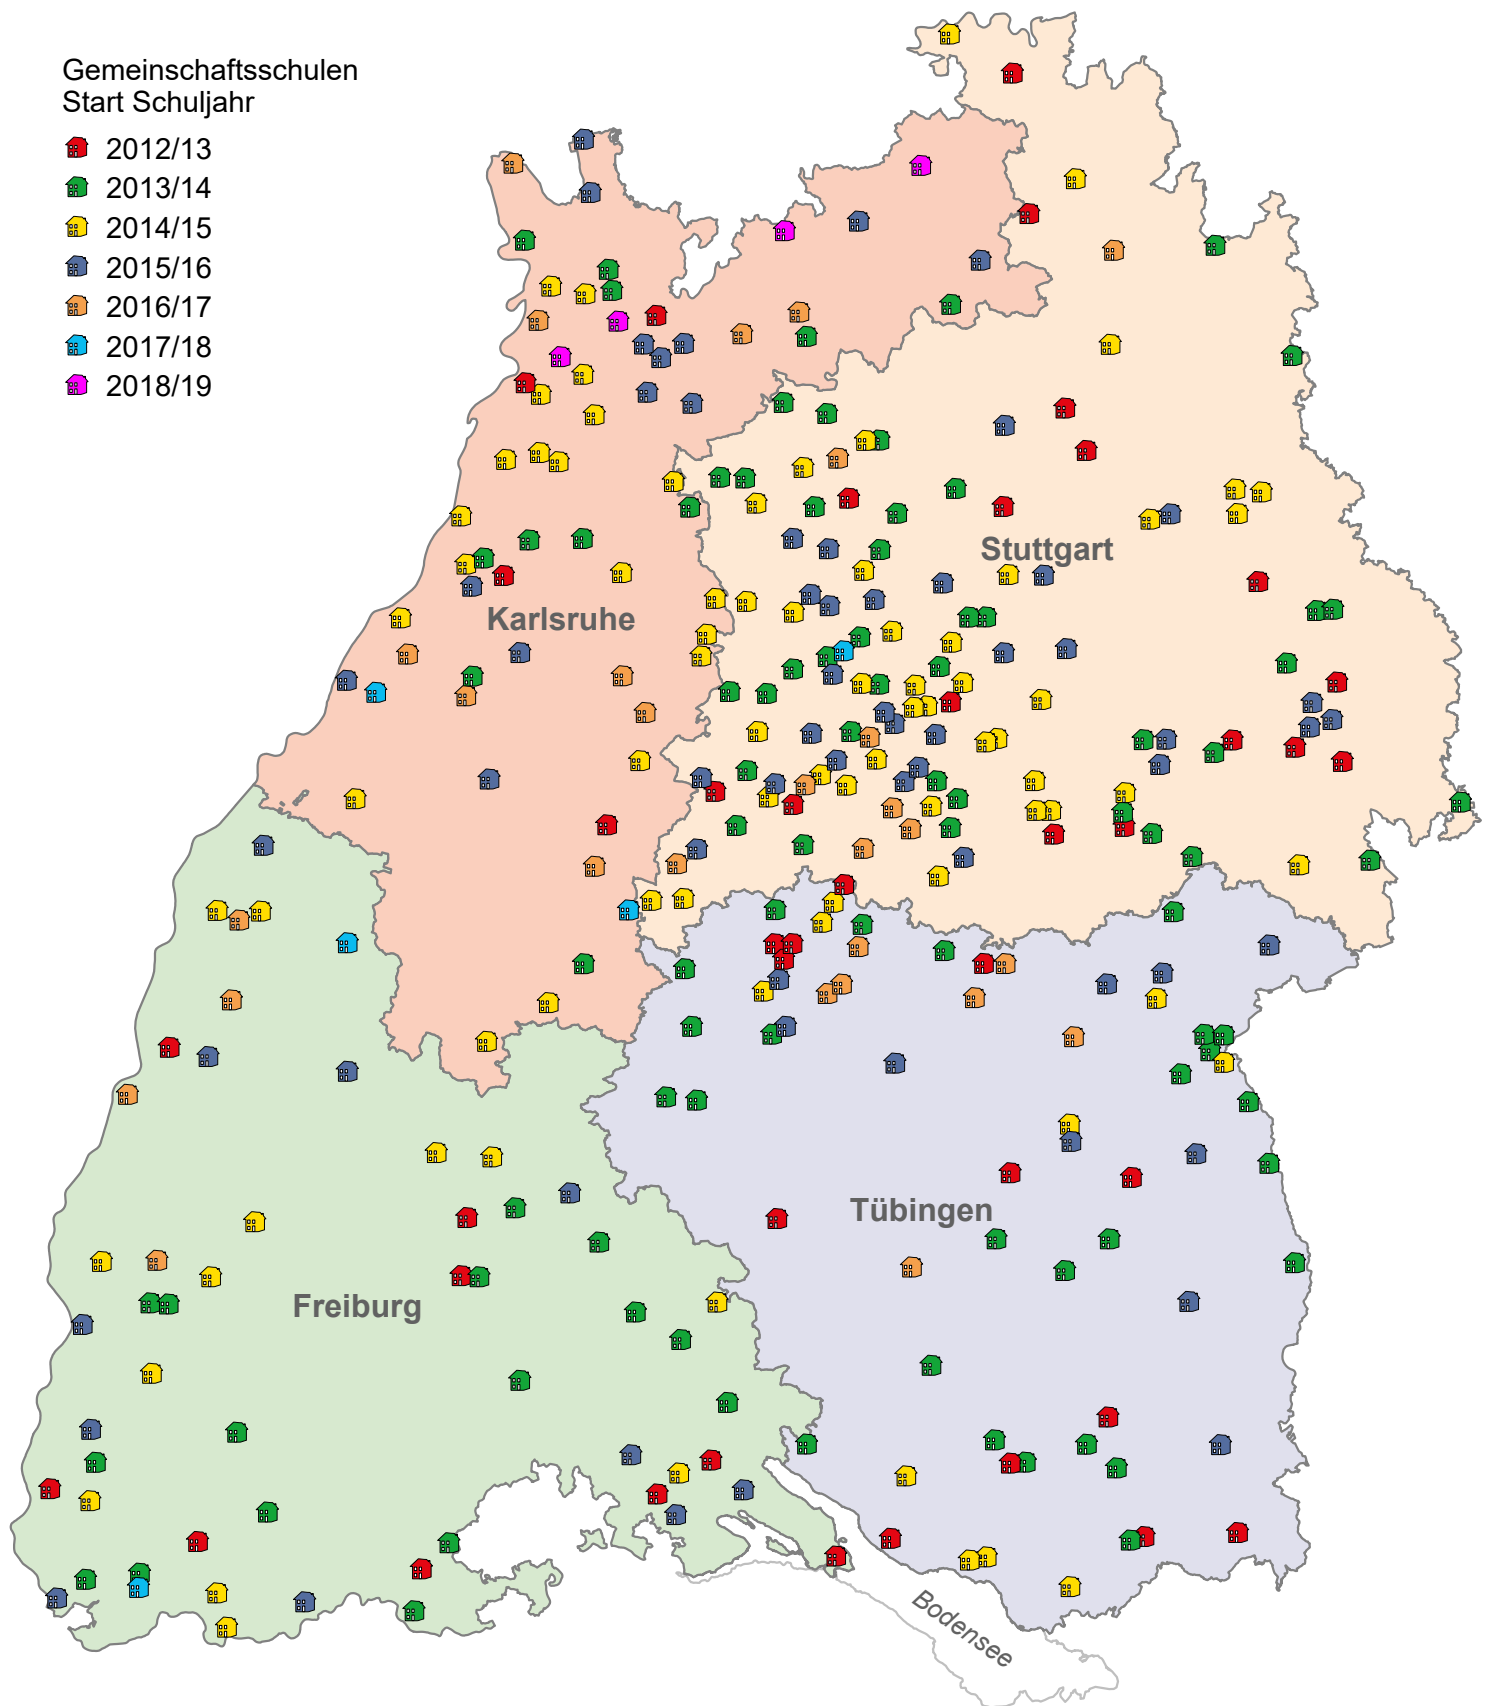

Gemeinschaftsschulen in den Regierungsbezirken Baden-Württembergs

Gemeinschaftsschulen
Start Schuljahr

-  2012/13
-  2013/14
-  2014/15
-  2015/16
-  2016/17
-  2017/18
-  2018/19

Standorte der Gemeinschaftsschulen nicht straßengenau.

Datenquelle: Ministerium für Kultus, Jugend und Sport Baden-Württemberg