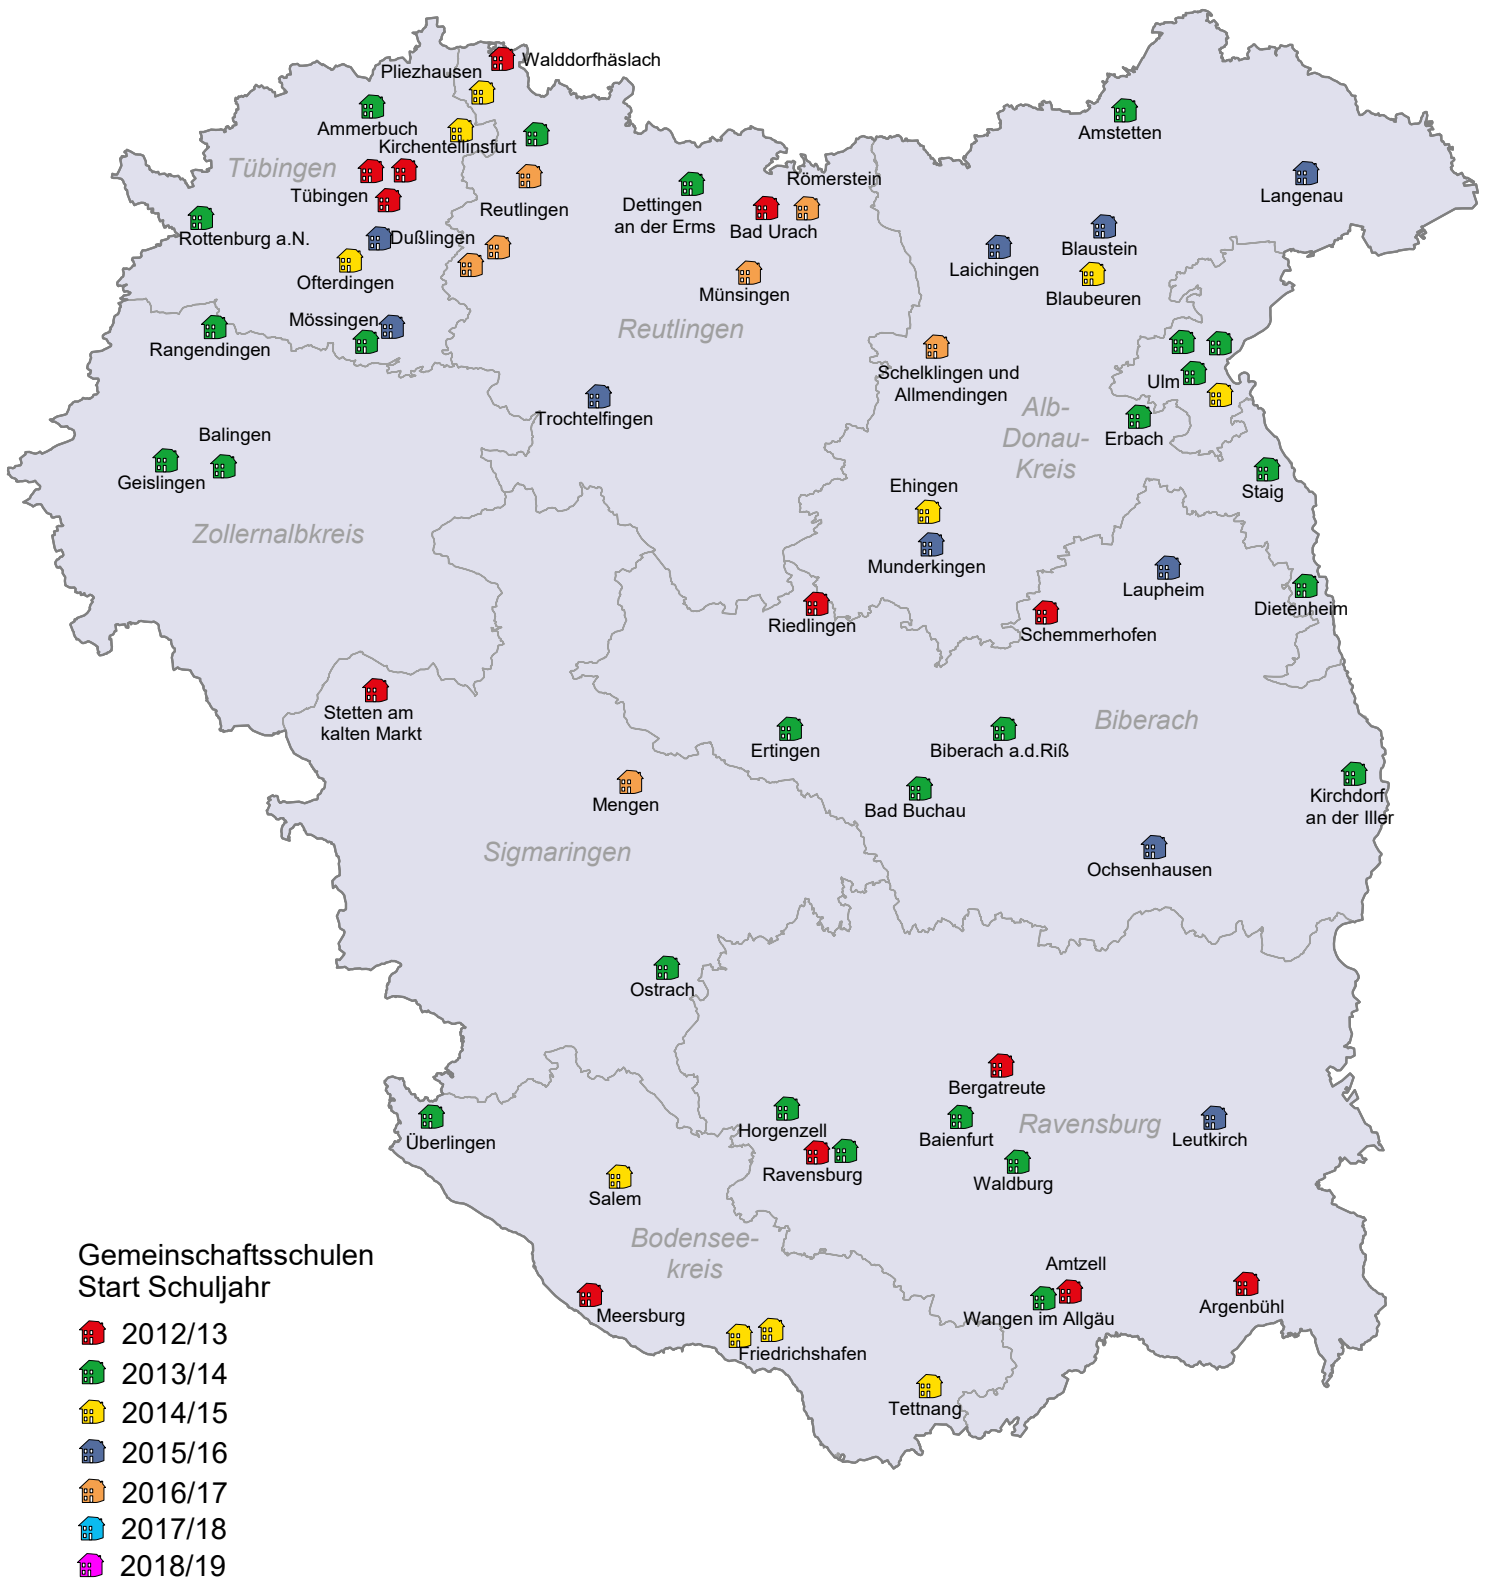

Standorte der Gemeinschaftsschulen im Regierungsbezirk Tübingen

Standorte der Gemeinschaftsschulen nicht straßengenau.

Datenquelle: Ministerium für Kultus, Jugend und Sport Baden-Württemberg