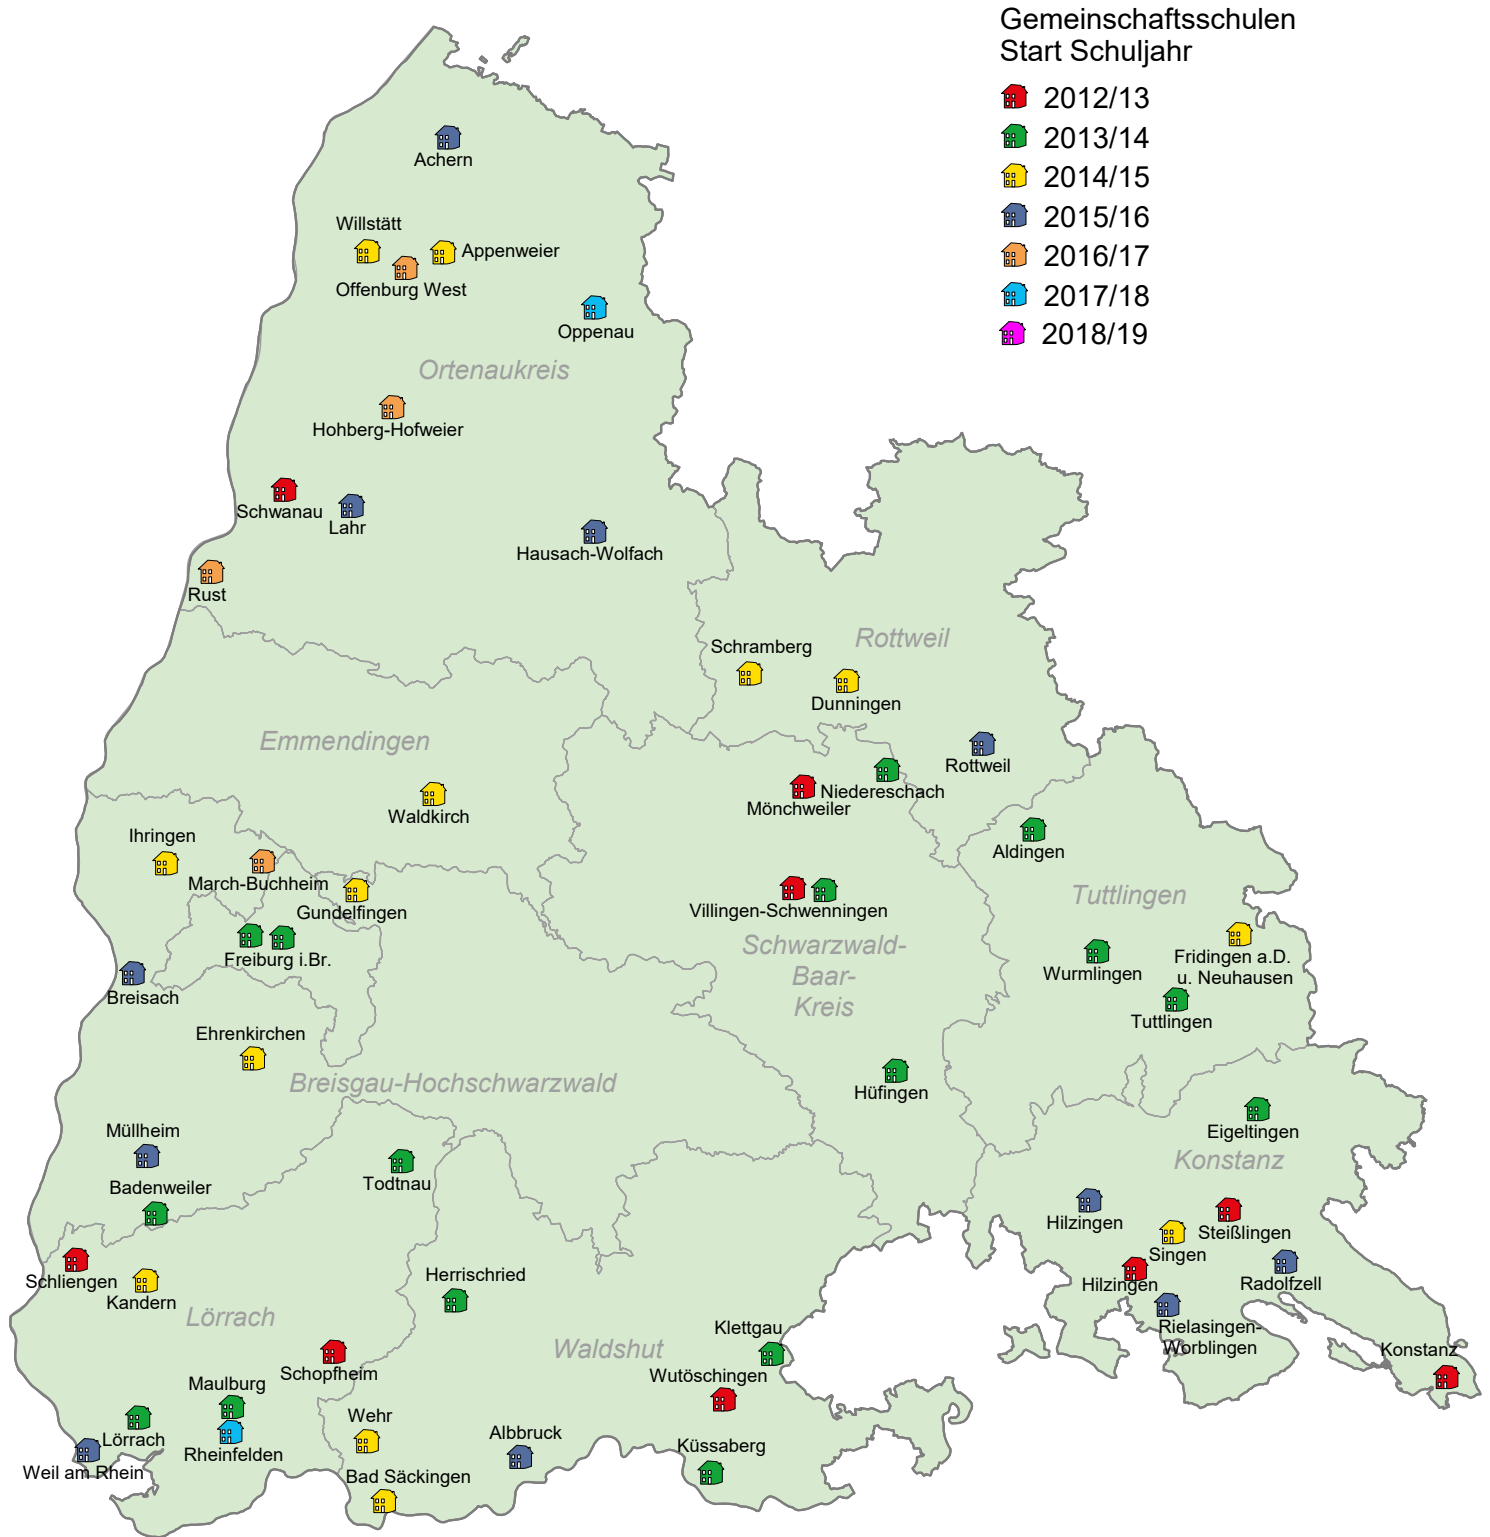

# Standorte der Gemeinschaftsschulen im Regierungsbezirk Freiburg

Standorte der Gemeinschaftsschulen nicht straßengenau.

Datenquelle: Ministerium für Kultus, Jugend und Sport Baden-Württemberg