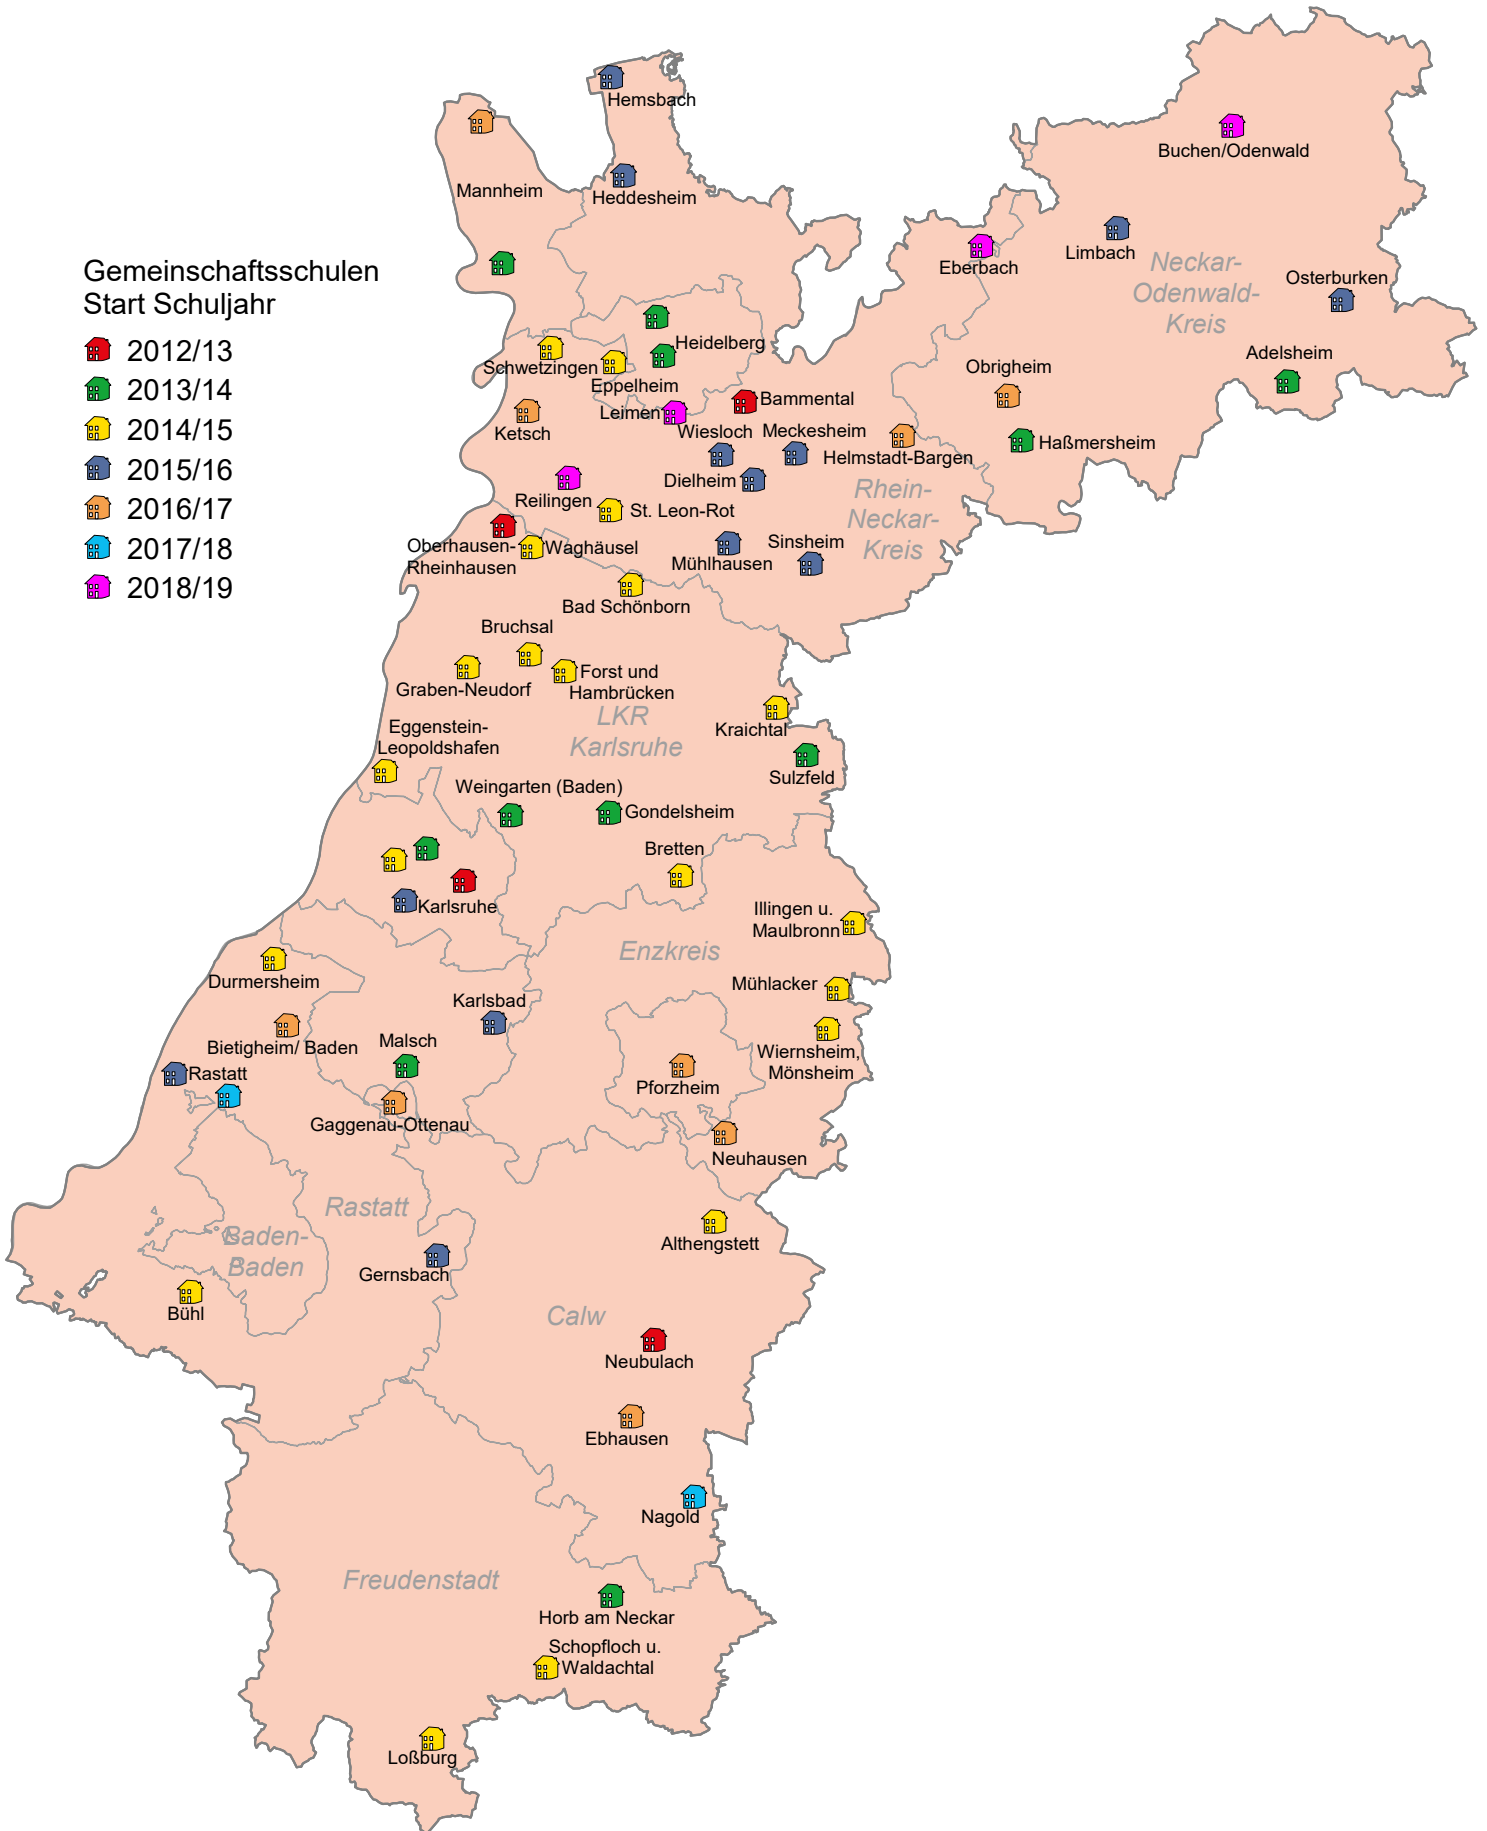

Standorte der Gemeinschaftsschulen im Regierungsbezirk Karlsruhe

Standorte der Gemeinschaftsschulen nicht straßengenau.

Datenquelle: Ministerium für Kultus, Jugend und Sport Baden-Württemberg