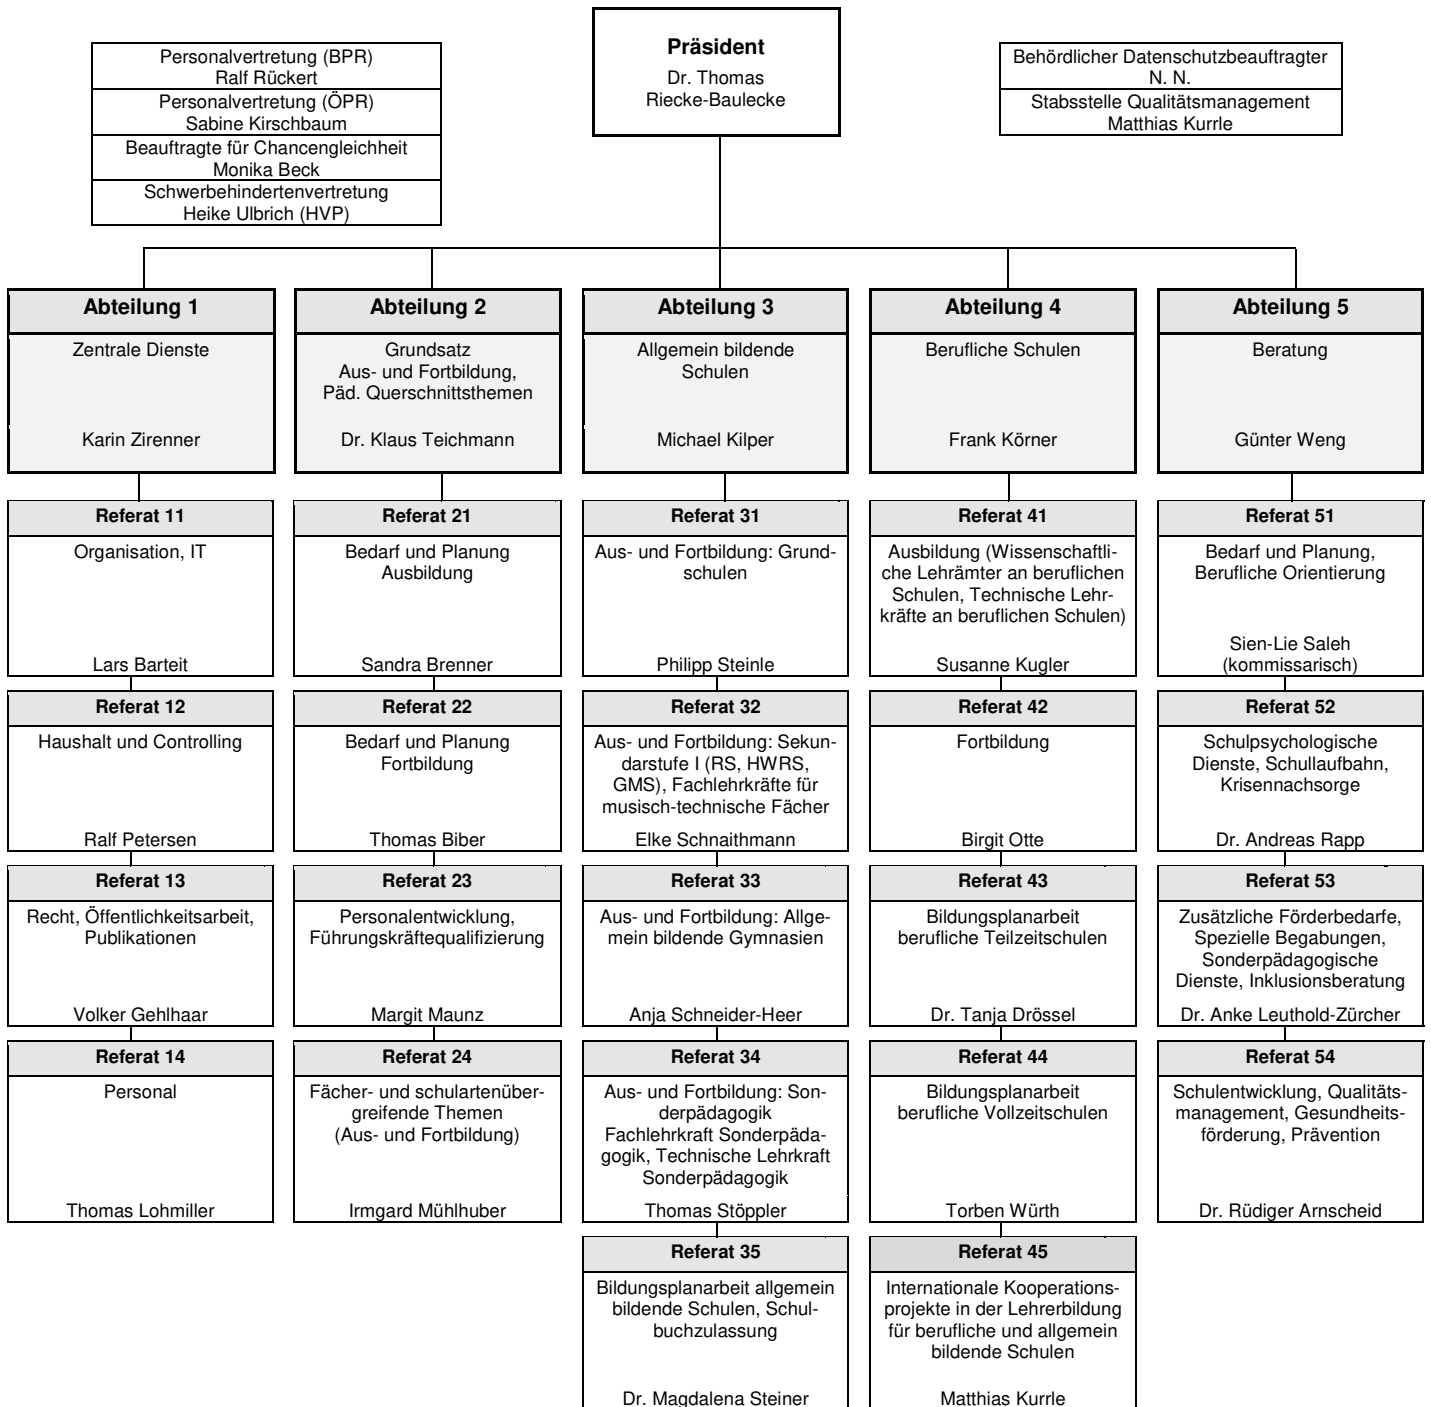

Organisationsplan

Baden-Württemberg
ZENTRUM FÜR SCHULQUALITÄT UND LEHRERBILDUNG (ZSL)

Regionalstellen
Freiburg: Silke Donnermeyer-Weisser
Karlsruhe: Dr. Jessica Philipp
Mannheim: Elke Dörflinger
Schwäbisch Gmünd: Renzo Costantino
Stuttgart: Dr. Burkhard Bläsi
Tübingen: Anna Pinzger

Außenstellen
Bad Wildbad
Comburg
Esslingen
Ludwigsburg
Schloss Rotenfels