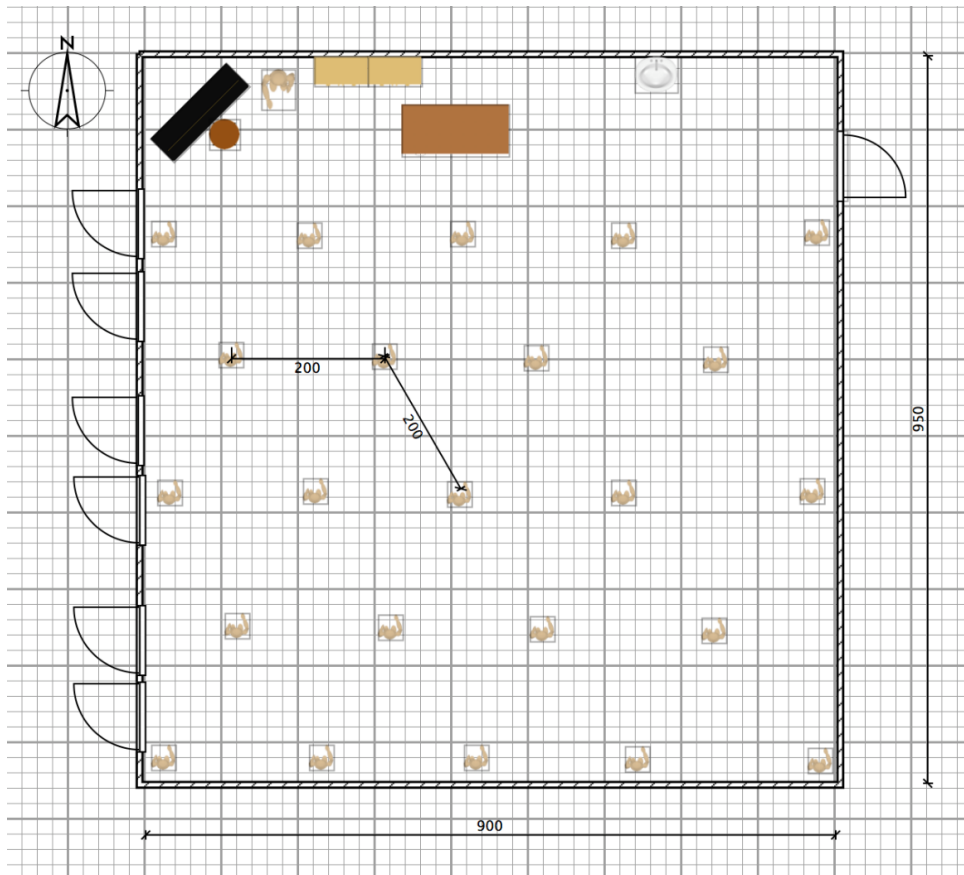

# Musiksaal 85,5 qm

keine Tische, nur Bestuhlung: 23 Schülerinnen und Schüler

# Klassenzimmer 52 qm

Tische gestapelt bzw. im Flur: 14 Schülerinnen und Schüler