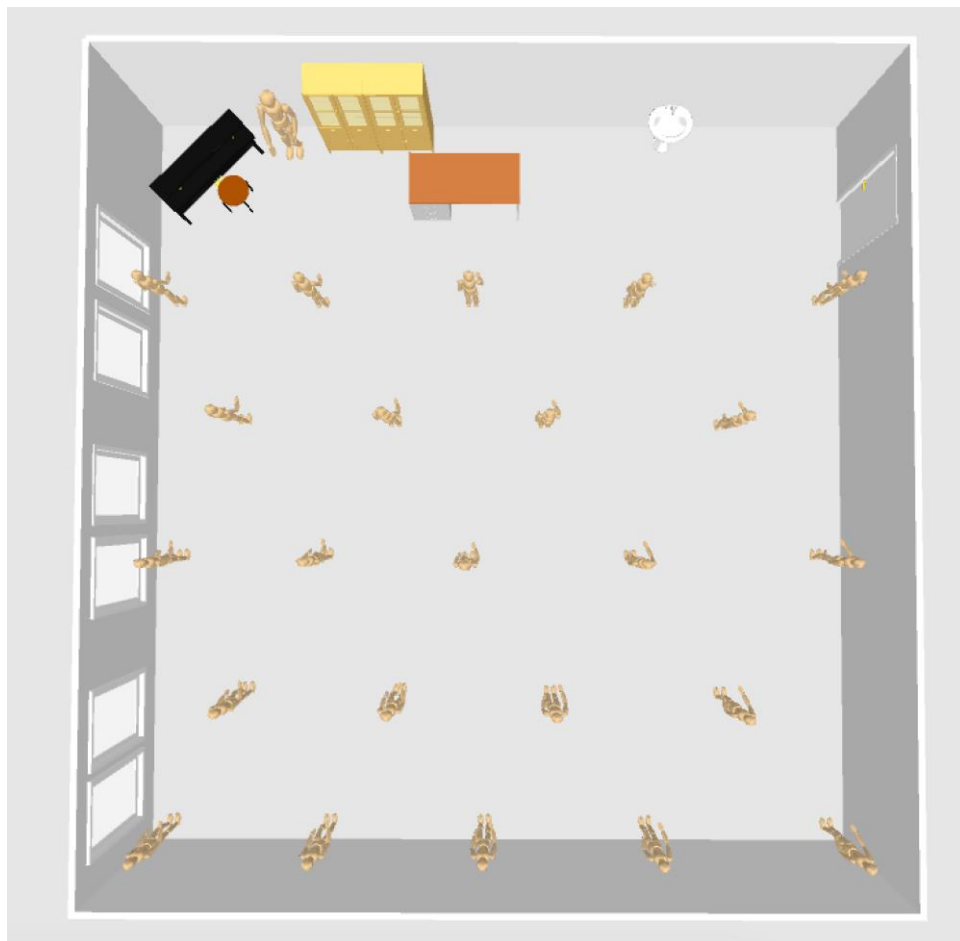

# Musiksaal 85,5 qm

keine Tische, nur Bestuhlung: 23 Schülerinnen und Schüler

# Klassenzimmer 52 qm

Tische gestapelt bzw. im Flur: 14 Schülerinnen und Schüler