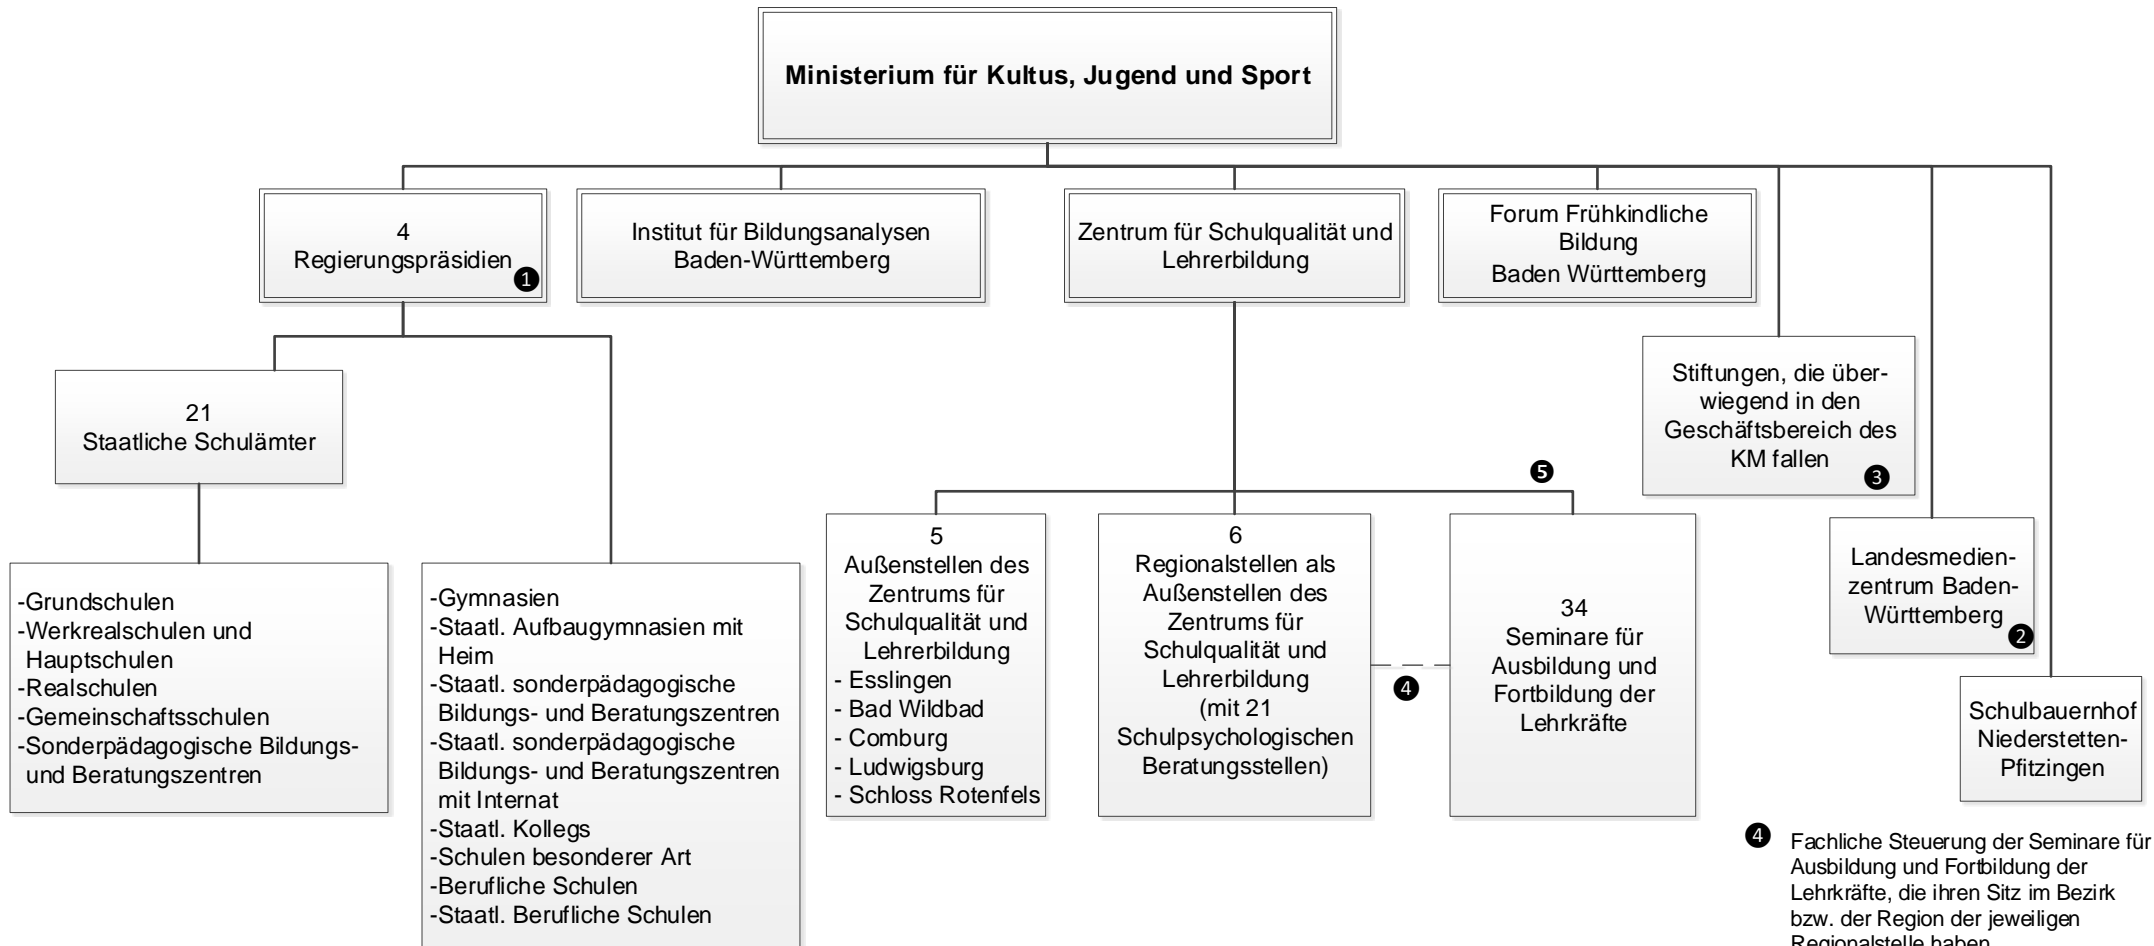

## Übersicht

### über die Behörden, Anstalten, Stiftungen und Schulen im Geschäftsbereich des Ministeriums für Kultus, Jugend und Sport (KM)

Stand: 01.01.2021

1 Soweit die Regierungspräsidien Aufgaben hinsichtlich der Schul- und Bildungsangelegenheiten einschl. der Dienstaufsicht über die Pädagogen sowie in kulturellen Angelegenheiten wahrnehmen, führt das Ministerium für Kultus, Jugend und Sport die Fachaufsicht sowie die Dienstaufsicht über das schulpädagogische Personal.

2 Rechtsaufsicht führt das Ministerium für Kultus, Jugend und Sport

3 Rechtsaufsichtsbehörde ist das jeweilige Regierungspräsidium. Oberste Rechtsaufsichtsbehörde ist das Ministerium für Kultus, Jugend und Sport.

4 Fachliche Steuerung der Seminare für Ausbildung und Fortbildung der Lehrkräfte, die ihren Sitz im Bezirk bzw. der Region der jeweiligen Regionalstelle haben

5 Das ZSL führt die Fach- und Dienstaufsicht über die Seminare für Ausbildung und Fortbildung der Lehrkräfte sowie die Fachaufsicht über das Landesschulzentrum für Umwelterziehung am Staatlichen Aufbaugymnasium in Adelsheim.