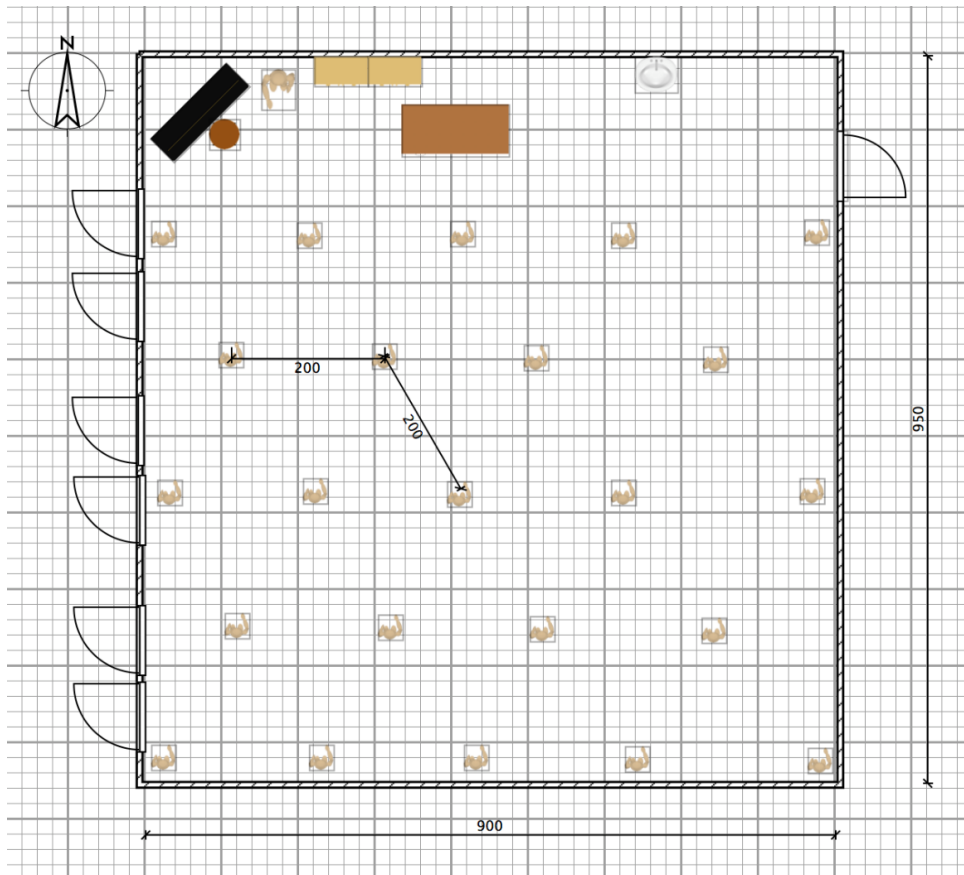

Musiksaal 85,5 qm

keine Tische, nur Bestuhlung: 23 Schülerinnen und Schüler

Klassenzimmer 52 qm

Tische gestapelt bzw. im Flur: 14 Schülerinnen und Schüler