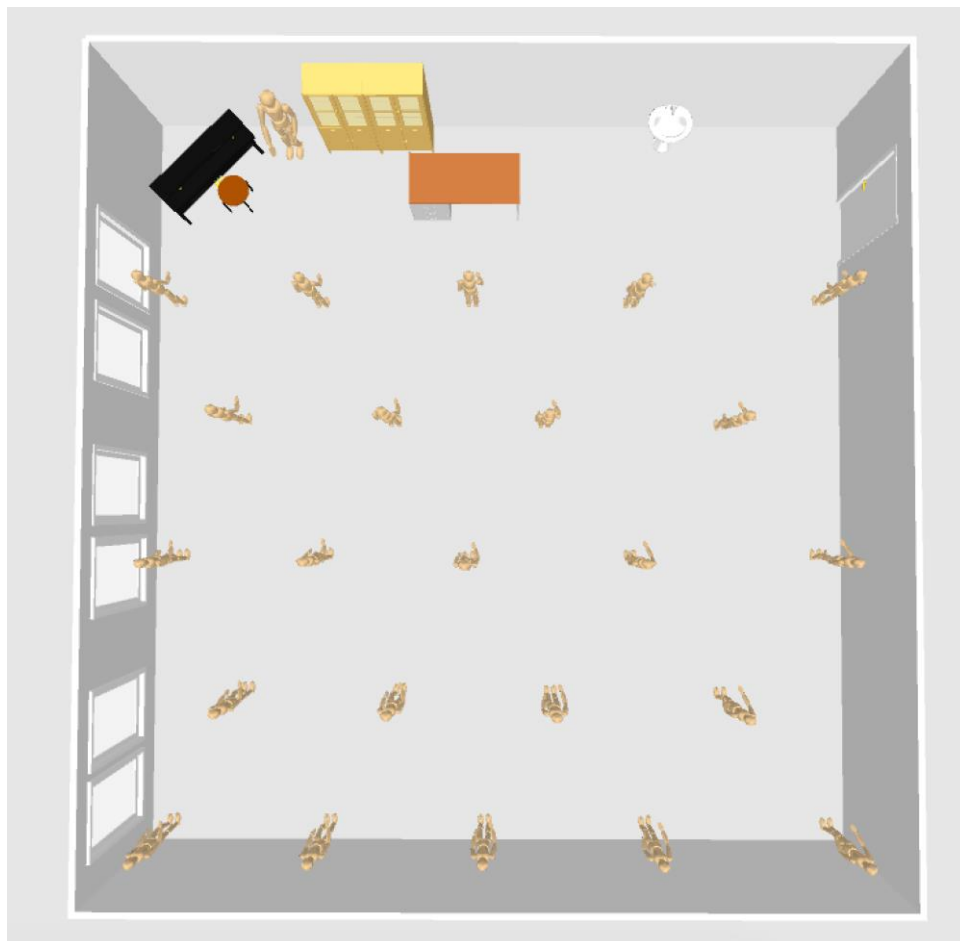

Musiksaal 85,5 qm

keine Tische, nur Bestuhlung: 23 Schülerinnen und Schüler

Klassenzimmer 52 qm

Tische gestapelt bzw. im Flur: 14 Schülerinnen und Schüler